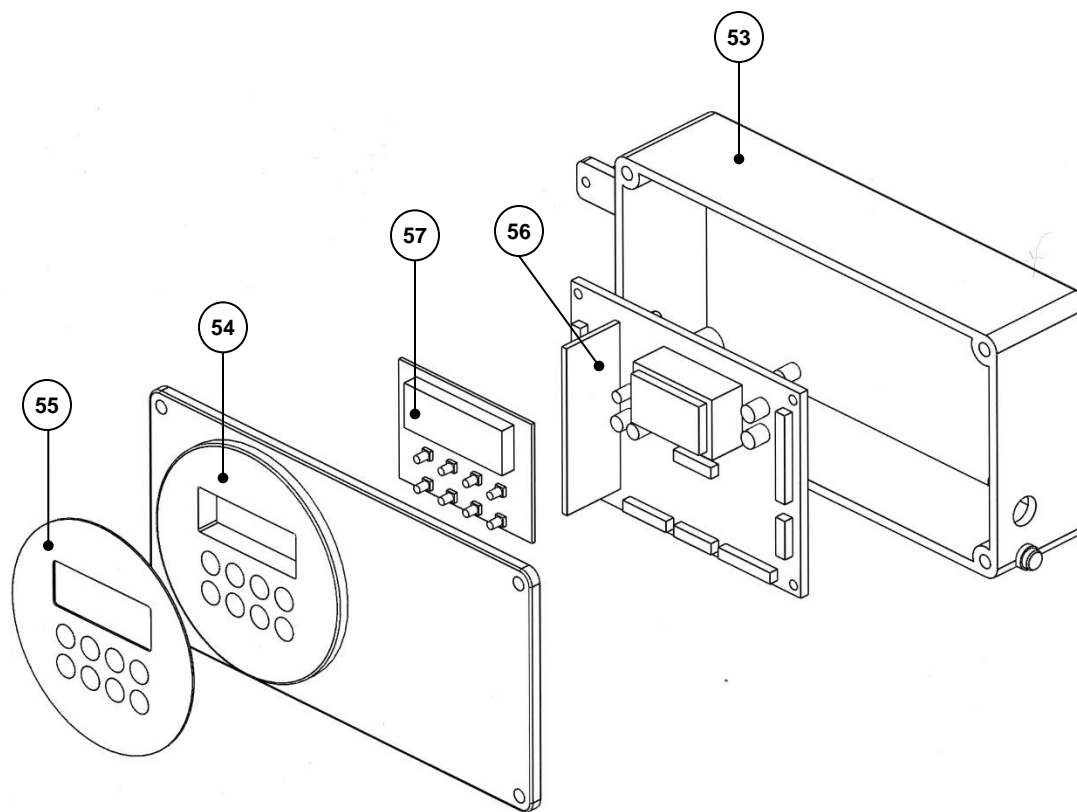

KALU ECO 26 - 33 kW

Esp	Codice	Pz	Descrizione
1	008445001	1	mantello ral 9010 (cruscotto tondo)
1	008445015	1	mantello ral 9010 (cruscotto ovale)
1	008445016	1	mantello ral 9010 (x esterna)
2	008445002	1	chiusura camera combustione kalu
3	008445003	1	staffa supp. Vaso murale
4	008463000	1	vaso esp. 7lt att. 3/8
5	008452000	1	tubo d.18 mandata kalu
6	008452001	1	tubo d. 10 vaso esp. Kalu
7	008445004	1	staffa sx cruscotto kalu
8	008472507	1	sonda temp. ST12 bisonda riscaldamento
9	008445005	1	staffa dx cruscotto kalu
10	008452002	1	tubo d.18 ritorno kalu
11	008456000	1	valvola gas Sigma 24V
13	008445011	1	dima supporto tubi kalu
14	008445006	1	parete ambidestra c. comb.
15	008445007	1	parete superiore c.comb
16	008472502	1	trasf. Accensione TSM 230V
17	008445008	1	staffa x trasf accensione
18	008445009	1	parete inferiore c. combustione
19	008452003	1	kit sifone raccogli condens.
20	008452004	1	tubo d.18 gas kalu
21	008445010	1	telaio alluminato kalu
23	008472508	1	motore valv 3 vie
24	008490000	1	gruppo mandata 3 vie kalu ist.
25	008472503	1	flussostato acqua sanit.
26	008452005	1	tubo d14 uscita acs
27	008472509	1	sonda ST11 con clip
28	008452006	1	tubo d 14 by-pass mandata carico
29	008491000	1	rubinetto carico kalu
30	008490001	1	gruppo ritorno kalu
31	008490006	1	valvola sicurezza 3 bar
32	008490002	1	raccordo sotto-pompa
33	008459003	1	circolatore yonos para
34	008472504	1	trasduttore di pressione risc.
35	008459004	1	scamb. Sanitario 14 p.
36	008452007	1	tubo d.18 circolatore
37	008491001	1	rubinetto di scarico kalu
38	008490003	1	attacco trasduttore/jolly 3/8 baio.
39	008472510	1	sonda fumi gr. Isotermico 115°
40	008452008	1	scarico condensa/fumi
41	008466002	1	guarnizione scamb/uscita cond. Kalu
42	008490004	1	raccordo bianco ingr. scamb.
43	008490005	1	raccordo nero uscita scamb.
44	008459001	1	scambiatore primario alu. 26kW
45	008466000	1	guarnizione bruc. Scamb. 26 kW
46	008455001	1	bruciatore orkli 26kW kalu
47	008461000	1	elettrodo iono kalu
48	008461001	1	elettrodo accensione kalu
49	008466003	1	guarnizione novus 4 fori ventilatore
50	008487003	1	venturi gas met. gola d20 315-310 26kW