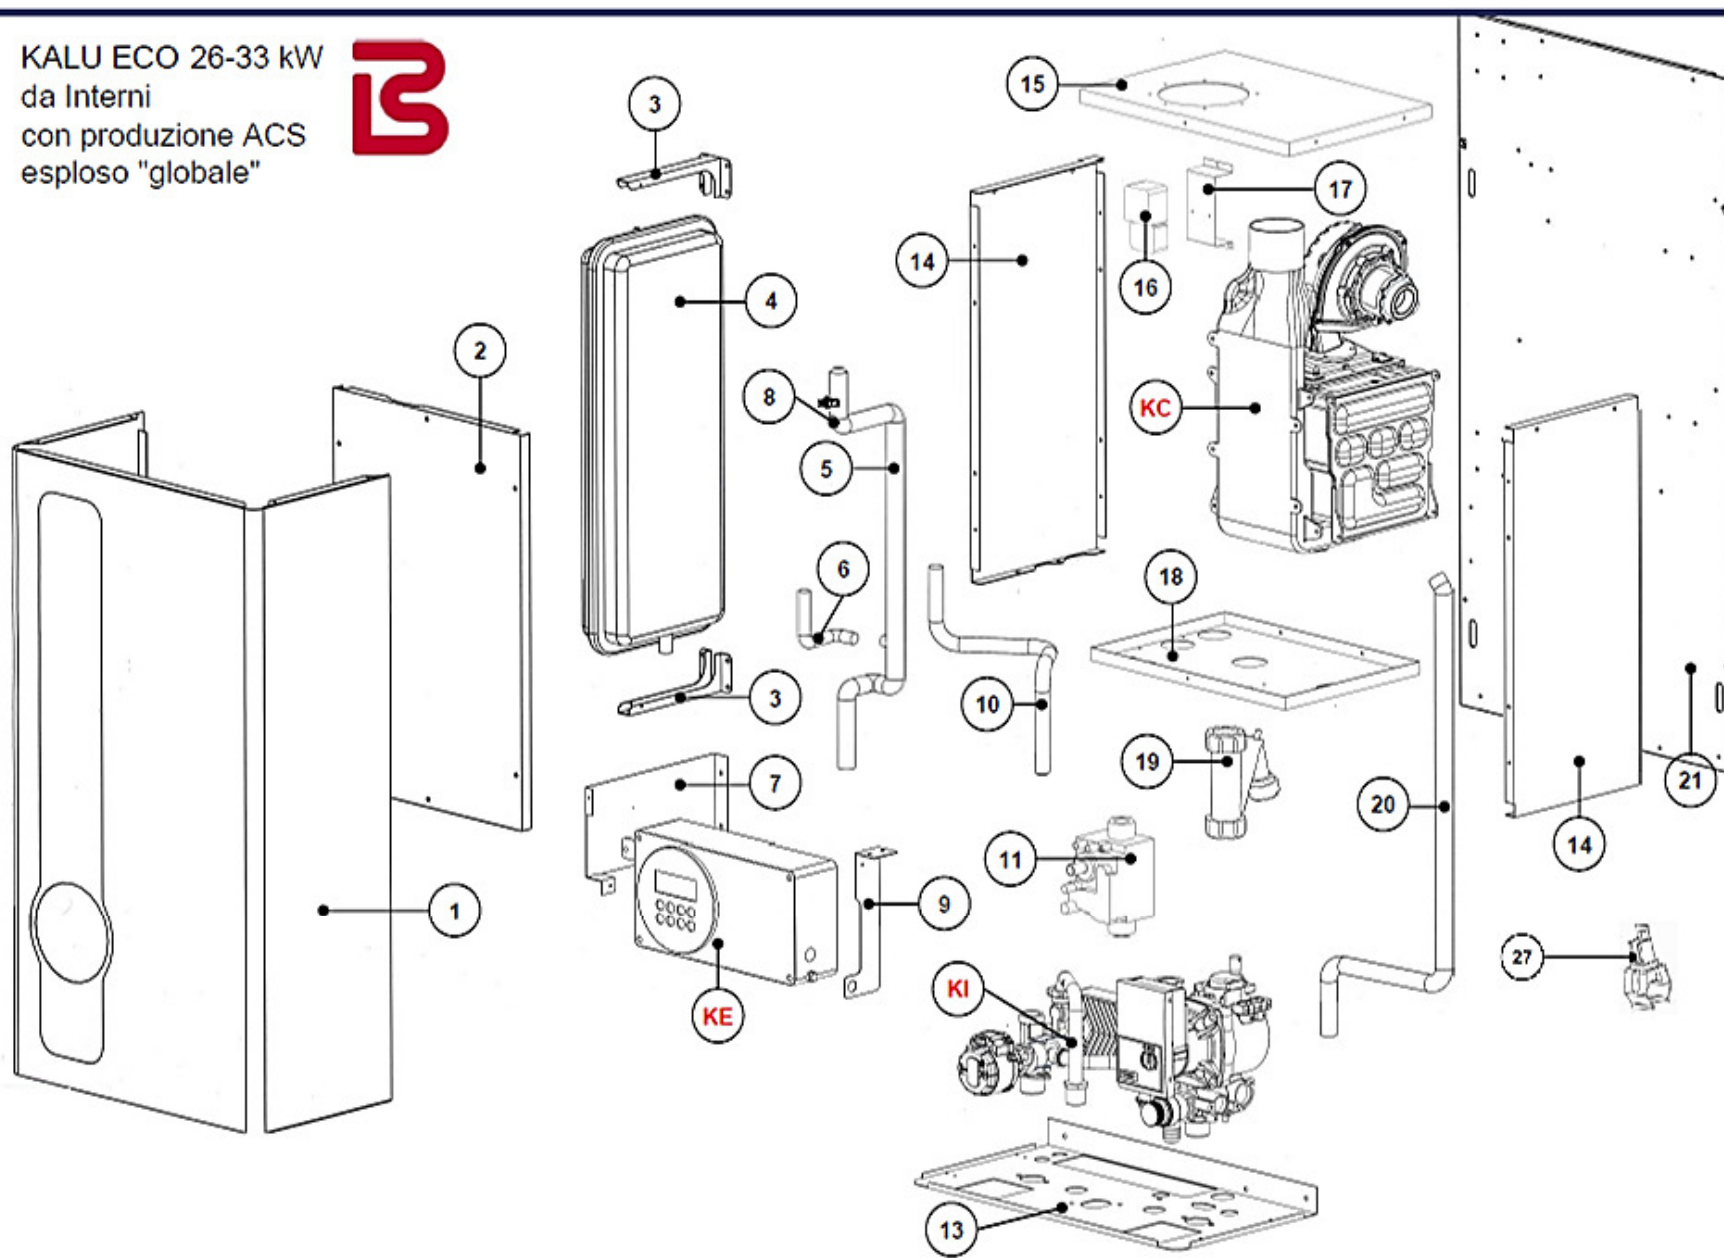

KALU ECO 26-33 kW
da Interni
con produzione ACS
esploso "globale"