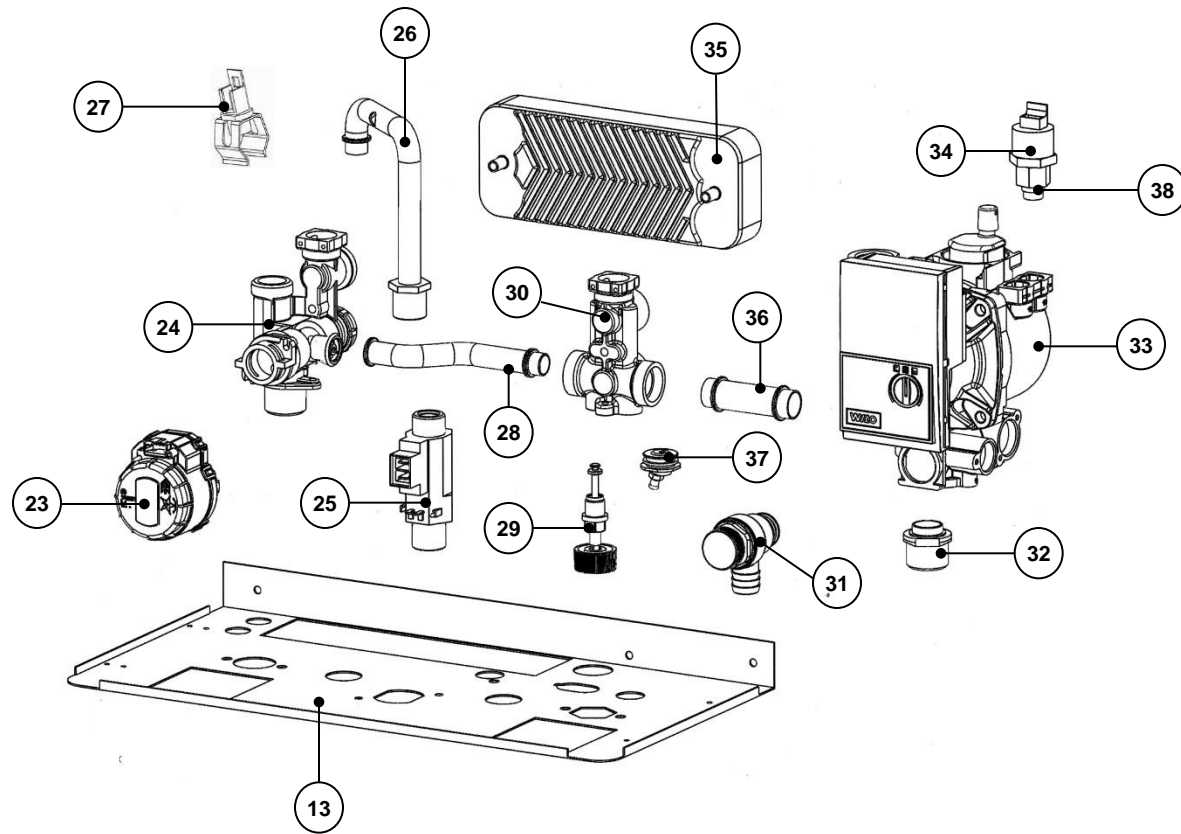

KIT IDRAULICO KALU